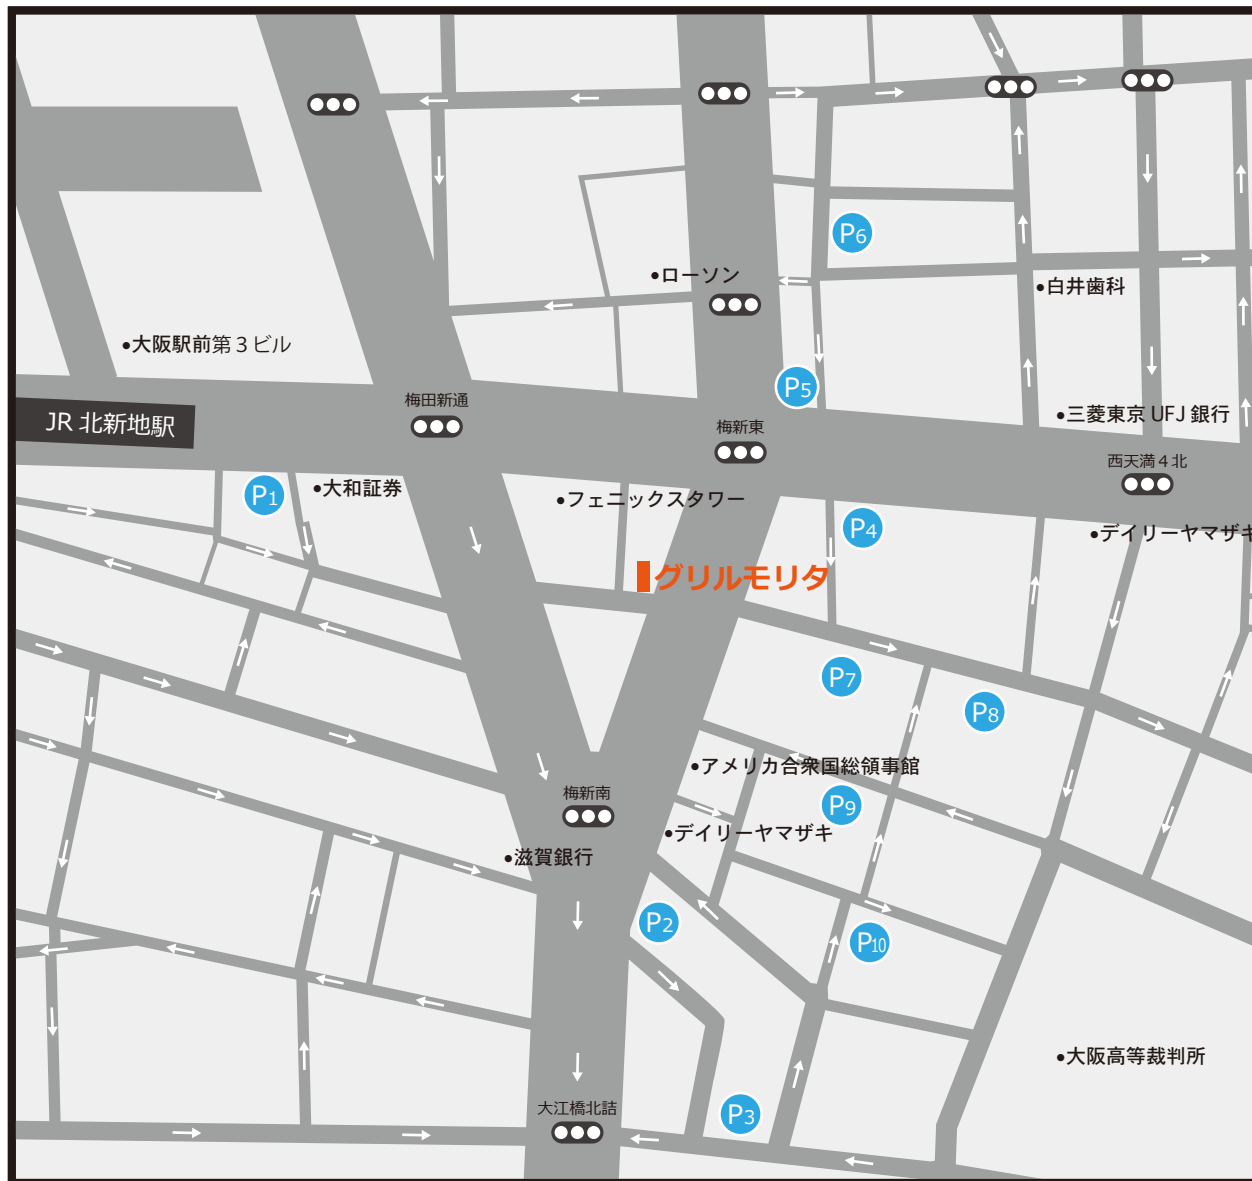

● グリルモリタ 近隣駐車場 MAP ●

2014年10月21日現在

P1	タイムズ 料金：300円/15分 (0:00~24:00) 最大料金 2,400円 (0:00~19:00)
P2	三井のリパーク 料金：300円/15分 (8:00~深夜2:00) 200円/60分 (深夜2:00~8:00)
P3	MID 堂島パーキング 営業時間以外は出庫できません 料金：400円/30分 (日祝7:00~21:00) (平日7:00~23:30) 当日最大 2,000円 (月~土曜日)、1,000円 (日、祝日)、800円 (泊まり)
P4	タイムズ 料金：300円/20分 (8:00~24:00) 100円/60分 (24:00~8:00) 最大料金 1,800円 (駐車後24時間)
P5	タイムズ 料金：200円/15分 最大料金 1,000円 (駐車後6時間)
P6	梅新グリーンパーク 料金：300円/20分 (8:00~深夜2:00) 200円/60分 (深夜2:00~8:00) 10時間最大料金 1,000円
P7	MID 西天満第2、第3パーキング 料金：300円/30分 (月~土)、300円/60分 (日・祝) (8:00~23:00) 100円/60分 (22:00~8:00) ,12時間毎最大料金 1,800円
P8	タイムスペース 料金：300円/30分 (月~土)、200円/30分 (日・祝) (8:00~24:00) 100円/60分 (24:00~8:00) ・当日最大 2,000円 (月~土)、1,500円 (日・祝)
P9	Dパーキング西天満2丁目第1 料金：(月~土) 24時間最大料金 2,000円、300円/30分 (8:00~24:00)、100円/60分 (24:00~8:00) (日・祝) 24時間最大料金 1,000円、300円/60分 (8:00~19:00)、100円/60分 (19:00~8:00)
P10	サカイ西天満パーキング 料金：200円/20分 (月~土)、300円/60分 (日・祝) (8:00~23:00) 100円/60分 (23:00~8:00) ・当日最大 1,800円 (月~土)、1,000円 (日・祝)